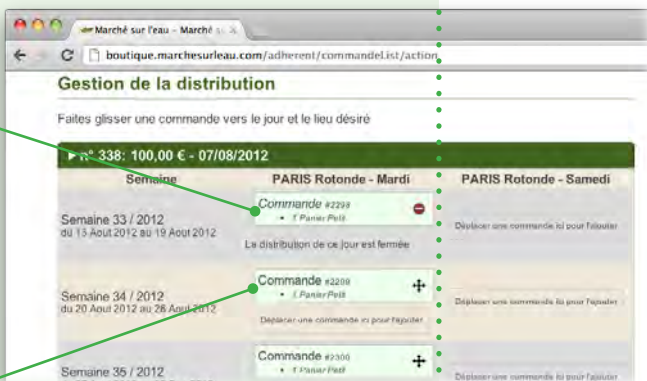

MODE D'EMPLOI DES PANIERS POUR LES ABONNÉS À MARCHÉ SUR L'EAU

www.boutique.marchesurleau.com

Connectez-vous en rentrant vos identifiants

The screenshot shows the website interface with a navigation bar containing: Paniers, Produits à la carte, Fonctionnement, Où et quand?, Adhérer, and Contact / Qui sommes nous?. Below the navigation bar, there are sections for 'Découvrez nos paniers' (listing Panier Petit, Moyen, and Grand) and 'Comment commander un panier?'. On the right side, there is a sidebar with sections: 'Ma sélection', 'Actualité', 'Recettes', and 'Mon compte'. The 'Mon compte' section includes links for 'Voir mes infos', 'Gestion de la distribution', 'Voir mes factures', and 'Voir mes règlements'.

**TOUT DE SUITE,
JE PEUX :**

Compléter
mon panier

Renouveler mon
abonnement

Idee recette
soumettez nous
les vôtres par mail :
adhesion@marchesurleau.com

Informez mes
coordonnées

Vérifier le planning de
mes paniers & décaler
des livraisons

COMMENT DÉCALER MES PANIERS ?

Mardi

Samedi

⊖ Ce panier ne peut plus être déplacé

RAPPEL

Mes paniers doivent être décalés **4 jours avant** la date de livraison, le vendredi minuit pour mon panier du mardi et le mardi minuit pour mon panier du samedi.

↕ Ces paniers peuvent être décalés

A l'aide de l'icône ↕, cliquer-glissez vos paniers sur la zone grise «déplacer une commande ici pour ajouter», pour en avancer ou repousser la livraison sur les mardis ou sur les samedis