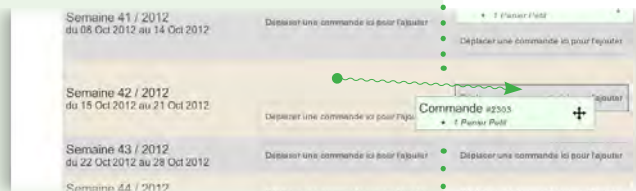

COMMENT DÉCALER MES PANIERS ?

Mardi

Samedi

⊖ Ce panier ne peut plus être déplacé

RAPPEL

Mes paniers doivent être décalés **4 jours avant** la date de livraison, le vendredi minuit pour mon panier du mardi et le mardi minuit pour mon panier du samedi.

↕ Ces paniers peuvent être décalés

A l'aide de l'icône ↕, cliquer-glissez vos paniers sur la zone grise «déplacer une commande ici pour ajouter», pour en avancer ou repousser la livraison sur les mardis ou sur les samedis